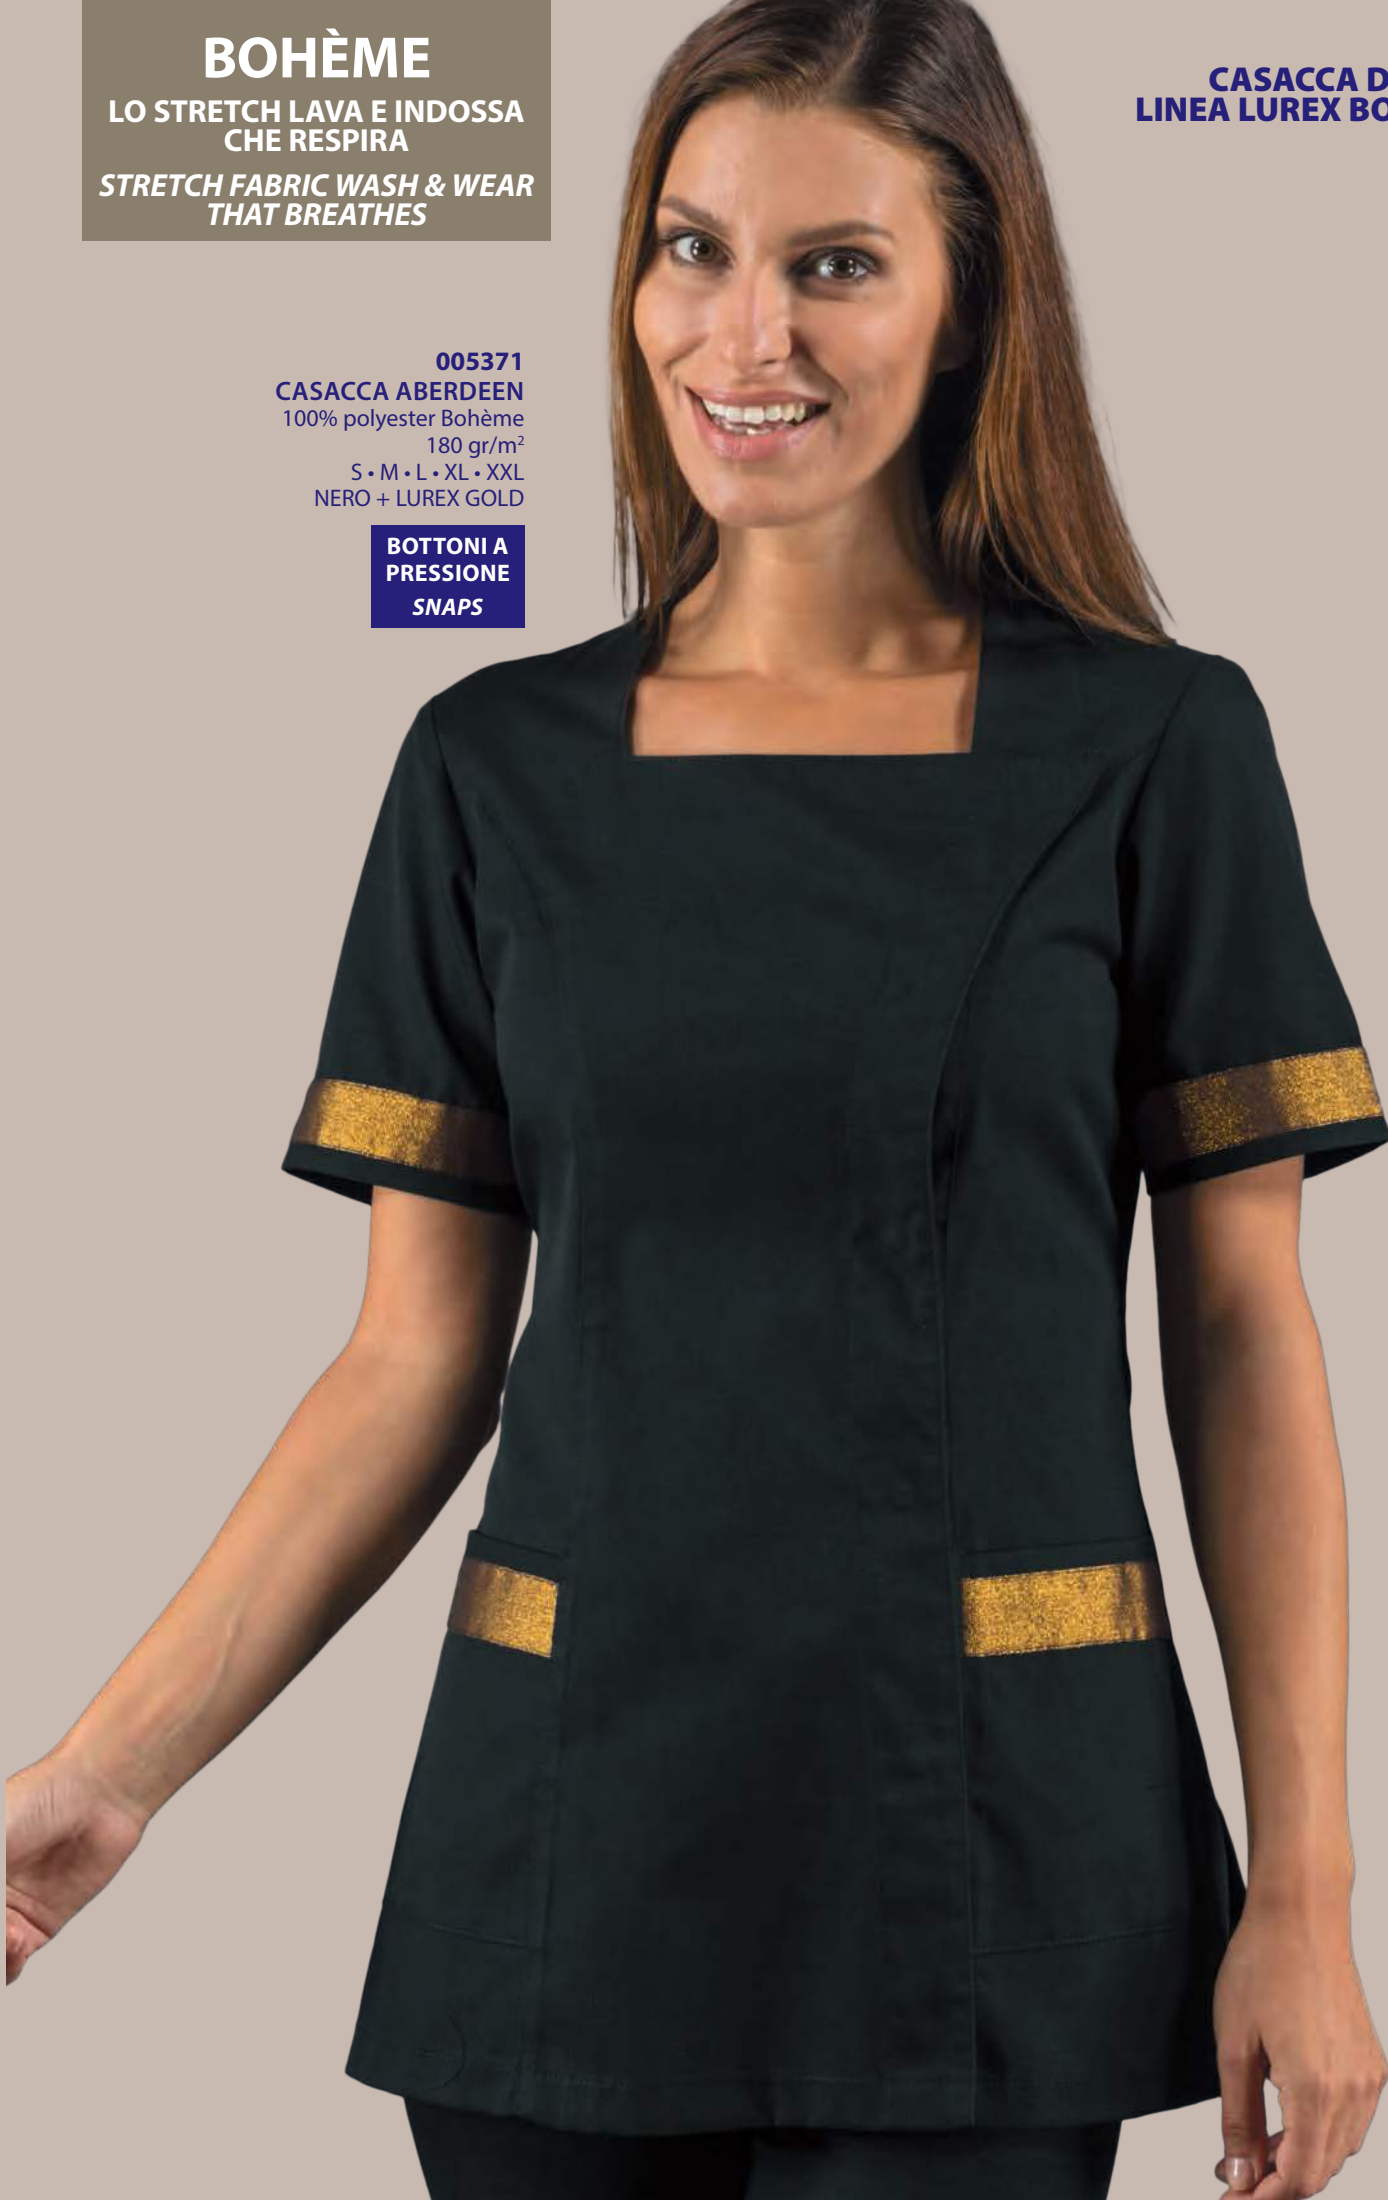

BOHÈME

LO STRETCH LAVA E INDOSSA
CHE RESPIRA

*STRETCH FABRIC WASH & WEAR
THAT BREATHEES*

CASACCA DONNA
LINEA LUREX BOHÈME

005371

CASACCA ABERDEEN

100% polyester Bohème

180 gr/m²

S • M • L • XL • XXL

NERO + LUREX GOLD

**BOTTONI A
PRESSIONE
SNAPS**