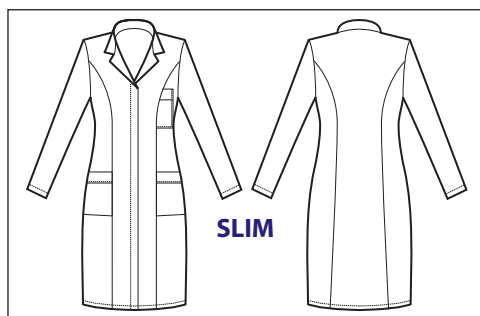

Bottoni a pressione
Snaps