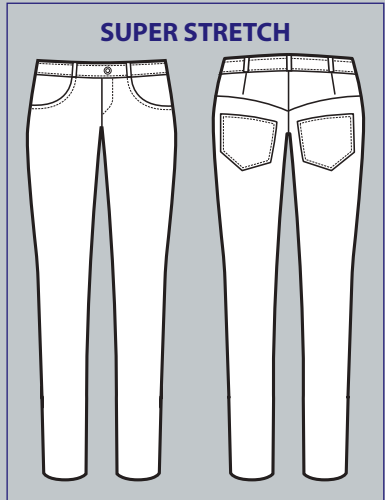

SUPER STRETCH

SUPER STRETCH
TESSUTO ELASTICIZZATO
CHE AIUTA IL MOVIMENTO
*STRETCH FABRIC
THAT HELPS MOVEMENTS*