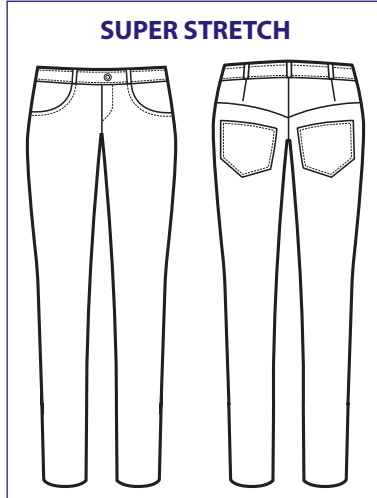

024851
PANTALONE
MARGARITA
 97% cotton
 3% spandex
 210 gr/m²
 40 • 42 • 44 • 46
 48 • 50 • 52
 NERO

SUPER STRETCH

024800
PANTALONE
DONNA SLIM
 100% cotton
 190 gr/m²
 40 • 42 • 44 • 46 • 48
 50 • 52 • 54 • 56
 BIANCO