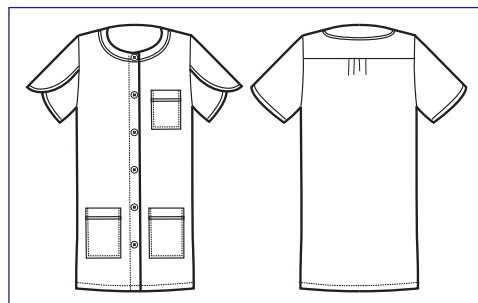

019201
CASACCA
ALBERVILLE
100% cotton
130 gr/m²
S • M • L • XL • XXL
PIED DE POULE