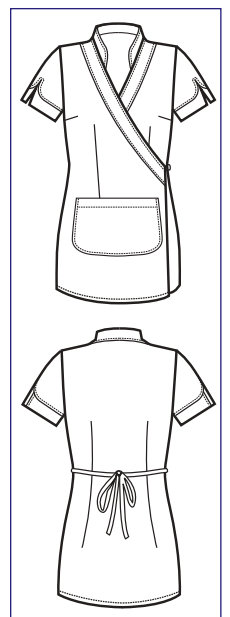

KIMONO

004501
KIMONO TAHITI
65% polyester
35% cotton
125 gr/m²
M • XL
NERO

004581
KIMONO TAHITI
100% polyester super dry
130 gr/m²
M • XL
NERO

SUPER DRY
IL TESSUTO
ANTIMACCHIA
CHE RESPIRA
*THE ANTISTAIN
FABRIC
THAT BREATHES*