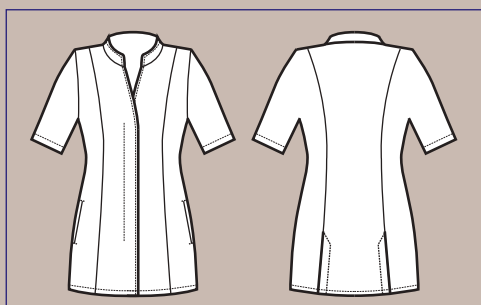

002660
CASACCA HIBISCUS
100% polyester Bohème
180 gr/m²
S • M • L • XL • XXL
BIANCO