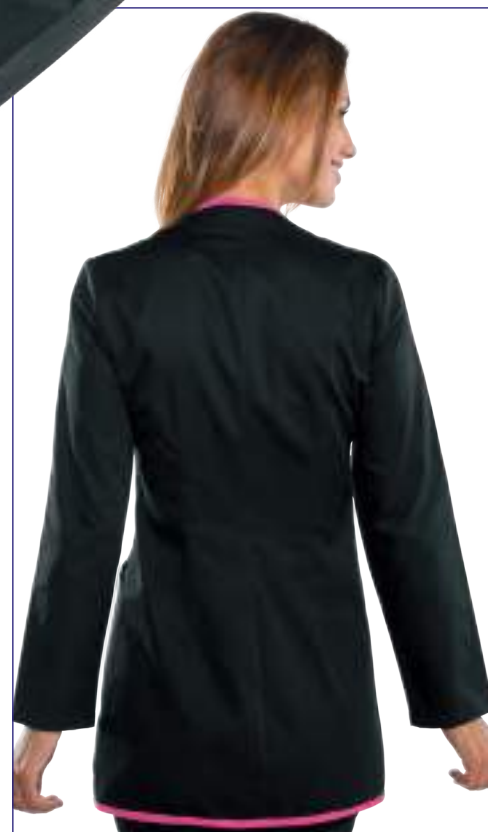

**BOTTONI A
PRESSIONE
SNAPS**

005160
CASACCA PALMIRA
DIETRO / BACK