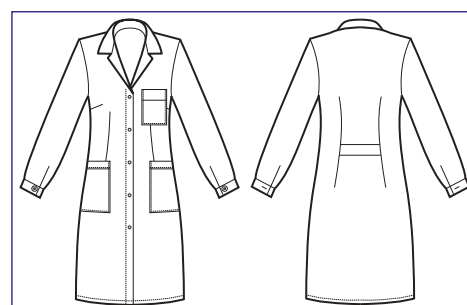

008010
CAMICE DONNA
EXTRA LIGHT
BOTTONI A
PRESSIONE
65% polyester
35% cotton
150 gr/m²
S • M • L • XL • XXL
BIANCO

008008
CAMICE DONNA
BOTTONI A
PRESSIONE
100% cotton
190 gr/m²
S • M • L • XL • XXL
BIANCO

008020
CAMICE DONNA
BOTTONI A PRESSIONE
ANTIACIDO
SOLFORICO
65% polyester
35% cotton
195 gr/m²
S • M • L • XL • XXL
BIANCO