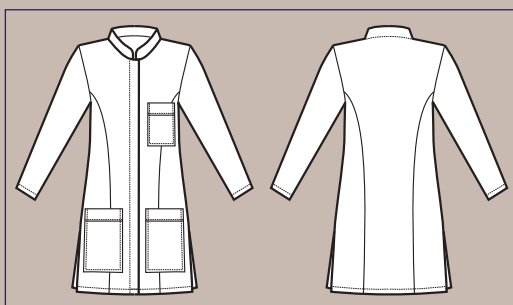

**CASACCA DONNA
BOHÈME**

BOHÈME

**LO STRETCH
LAVA E INDOSSA
CHE RESPIRA**

**STRETCH FABRIC
WASH & WEAR
THAT BREATHES**

NEW

**002870M
CASACCA PORTOFINO
MEZZA MANICA**
100% polyester Bohème
180 gr/m²
S • M • L • XL • XXL
BIANCO

**BOTTONI A
PRESSIONE
SNAPS**

NEW

**002870P
CASACCA PORTOFINO
POLSO IN MAGLIA**
100% polyester Bohème
180 gr/m²
S • M • L • XL • XXL
BIANCO

NEW

**002870
CASACCA
PORTOFINO**
100% polyester
Bohème
180 gr/m²
S • M • L • XL • XXL
BIANCO