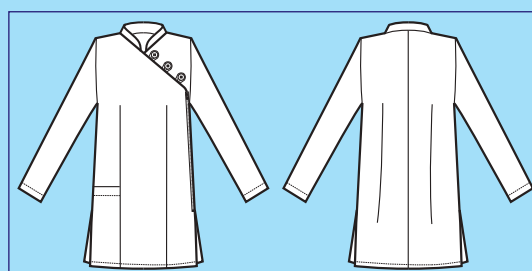

SUPER DRY

**IL TESSUTO
ANTIMACCHIA
CHE RESPIRA**

**THE ANTISTAIN
FABRIC
THAT BREATHES**