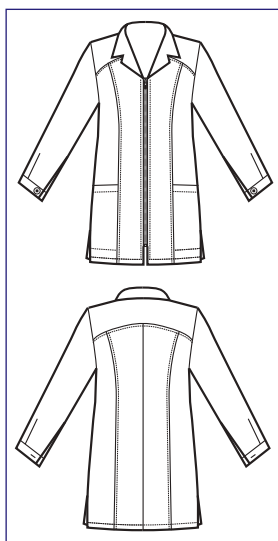

003500
CASACCA
BARCELLONA
100% cotton
190 gr/m²
S • M • L • XL • XXL
BIANCO