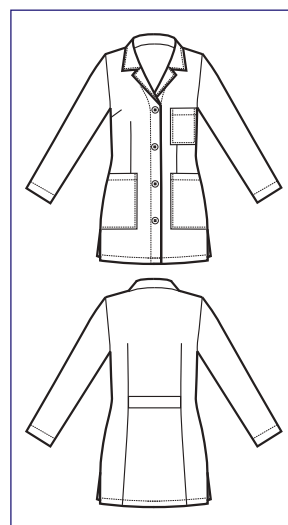

NEW

031200P
CASACCA GINEVRA
POLSO IN MAGLIA
100% cotton
190 gr/m²
S • M • L • XL • XXL
BIANCO

031406
CASACCA GINEVRA
MEZZA MANICA
 100% cotton
 190 gr/m²
 S • M • L • XL • XXL
 BIANCO + BLU CINA

031300
CASACCA GINEVRA
MEZZA MANICA
 100% cotton
 190 gr/m²
 S • M • L • XL • XXL
 BIANCO