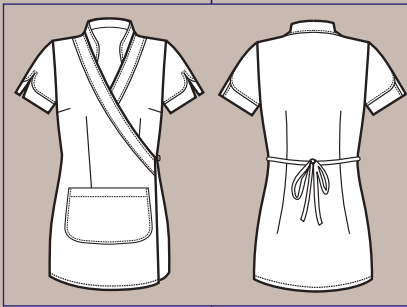

**KIMONO
BOHÈME**

004570
KIMONO TAHITI
100% polyester
Bohème
180 gr/m²
M - XL
BIANCO