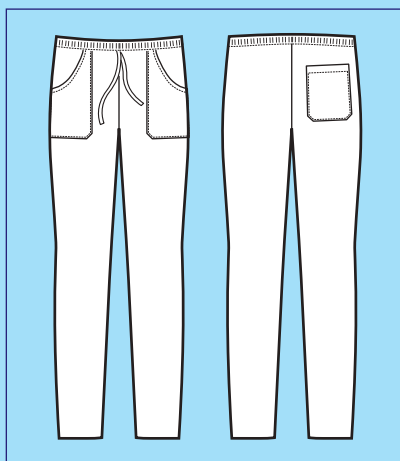

044301

PANTALONE CON ELASTICO

100% polyester super dry

130 gr/m²

S • M • L • XL • XXL

NERO

SUPER DRY

**IL TESSUTO
ANTIMACCHIA
CHE RESPIRA**

**THE ANTISTAIN
FABRIC
THAT BREATHES**