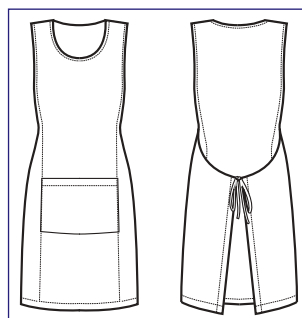

013410 MALIBÙ
100% polyester - 220 gr/m²
NERO + TURCHESE

013426 MALIBÙ
100% polyester - 220 gr/m²
NERO + MELA

013460 MALIBÙ
100% polyester - 220 gr/m²
NERO + FUXIA

ONE SIZE

013516
PAPEETE LONG
100% polyester
220 gr/m²
NATURAL