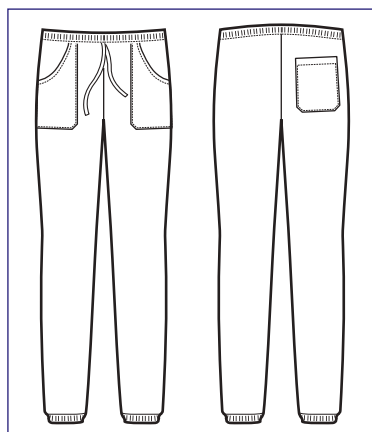

044001
PANTACHEF
65% polyester
35% cotton
195 gr/m²
S • M • L • XL • XXL
NERO

044110
PANTACHEF
100% cotton
190 gr/m²
S • M • L • XL • XXL
BIANCO

SUPER STRETCH

TESSUTO ELASTICIZZATO
CHE AIUTA IL MOVIMENTO