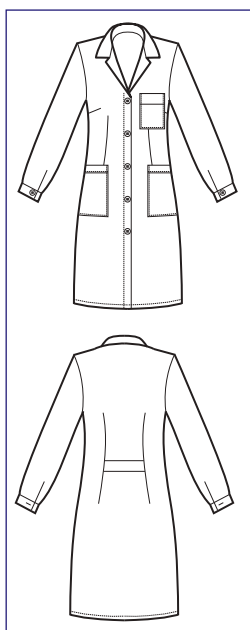

008000M
CAMICE DONNA
MEZZA MANICA
100% cotton
190 gr/m²
XS • S • M • L • XL • XXL
BIANCO

008000AM
CAMICE DONNA
MEZZA MANICA
100% cotton
190 gr/m²
3XL
BIANCO

008000
CAMICE DONNA
100% cotton
190 gr/m²
XS • S • M • L • XL • XXL
BIANCO

008000A
CAMICE DONNA
100% cotton
190 gr/m²
3XL
BIANCO