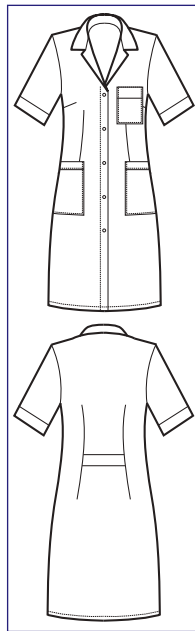

Bottoni a pressione
Snaps