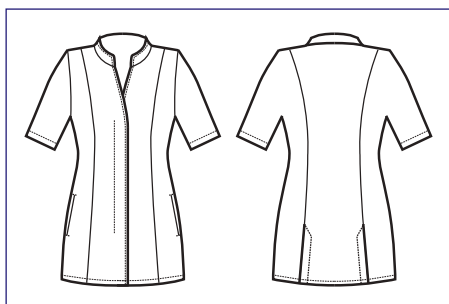

002626
CASACCA
HIBISCUS
65% polyester
35% cotton
195 gr/m²
S • M • L • XL • XXL
BIANCO + MELA

002600
CASACCA HIBISCUS
65% polyester
35% cotton
195 gr/m²
S • M • L • XL • XXL
BIANCO

Bottoni fissi
Fixed buttons