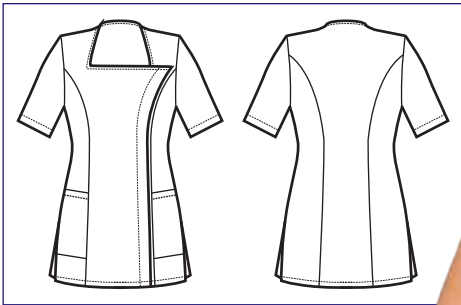

005300
CASACCA ABERDEEN

65% polyester
35% cotton
195 gr/m²
S • M • L • XL • XXL
BIANCO

Bottoni a pressione
Snaps