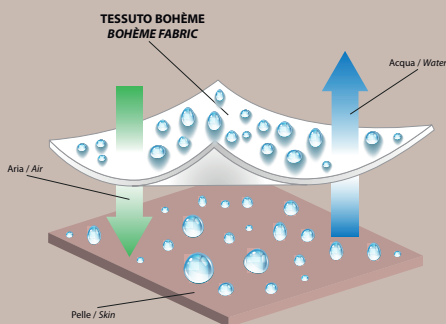

BOHÈME

IL TESSUTO STRETCH LAVA E INDOSSA CHE RESPIRA

Caratteristiche:

- a) Tessuto stretch per aiutare il movimento
- b) Traspirabilità per il mantenimento della temperatura corporea ottimale
- c) Se lavato in lavatrice piegando bene il capo non necessita di stiratura

THE STRETCH WASH & WEAR FABRIC THAT BREATHES

Characteristics:

- a) Stretch fabric that helps movements
- b) Perspiring fabric that helps keeping optimal body temperature
- c) If washed and well bent in the washing machine, it does not require ironing