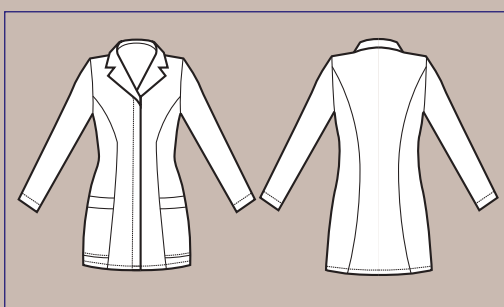

**CASACCA DONNA
BOHÈME**

BOHÈME

LO STRETCH
LAVA E INDOSSA
CHE RESPIRA

STRETCH FABRIC
WASH & WEAR
THAT BREATHES

016270P

CASACCA COIMBRA POLSO IN MAGLIA

100% polyester Bohème - 180 gr/m²

S • M • L • XL • XXL

BIANCO

016270

CASACCA COIMBRA

100% polyester Bohème - 180 gr/m²

S • M • L • XL • XXL

BIANCO

016270M

CASACCA COIMBRA M/M

100% polyester Bohème

180 gr/m²

S • M • L • XL • XXL

BIANCO

**BOTTONI A
PRESSIONE
SNAPS**