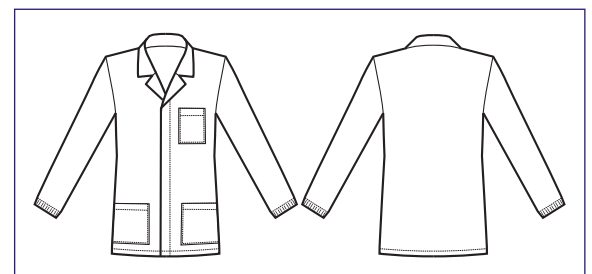

**Bottoni a pressione
Snaps**