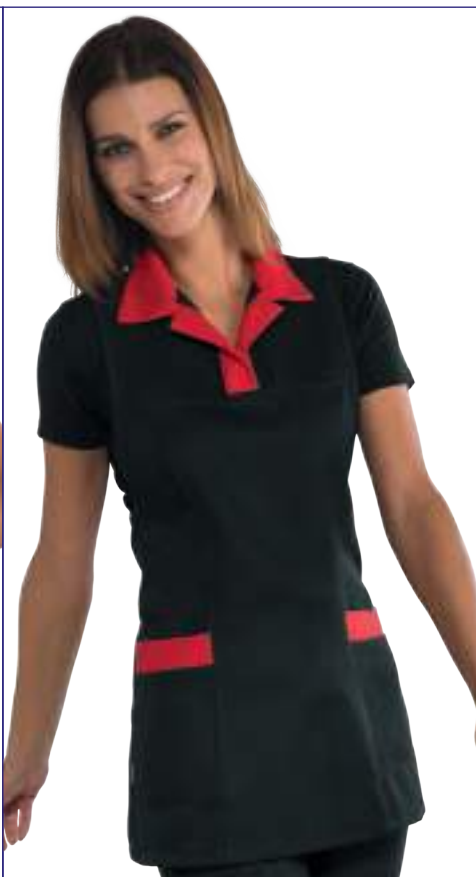

013307
TRINIDAD
100% polyester - 220 gr/m²
NERO + ROSSO