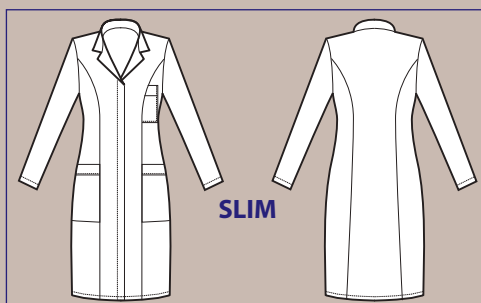

**CAMICE DONNA
BOHÈME**

BOHÈME

LO STRETCH
LAVA E INDOSSA
CHE RESPIRA

STRETCH FABRIC
WASH & WEAR
THAT BREATHES

008570P

CAMICE VALENCIA SLIM POLSO IN MAGLIA

100% polyester Bohème - 180 gr/m²

S • M • L • XL • XXL

BIANCO

008570M

CAMICE VALENCIA SLIM M/M

100% polyester Bohème - 180 gr/m²

S • M • L • XL • XXL

BIANCO

008570

CAMICE VALENCIA SLIM

100% polyester Bohème

180 gr/m²

S • M • L • XL • XXL

BIANCO

**BOTTONI A
PRESSIONE
SNAPS**