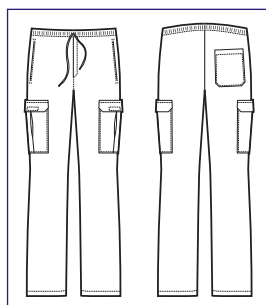

044001
PANTACHEF
65% polyester
35% cotton
195 gr/m²
S • M • L • XL • XXL
NERO

044110
PANTACHEF
100% cotton
190 gr/m²
S • M • L • XL • XXL
BIANCO

SUPER STRETCH

TESSUTO ELASTICIZZATO
CHE AIUTA IL MOVIMENTO