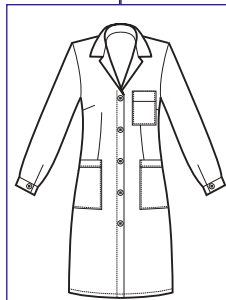

008964
CAMICE POSITANO
100% cotton piquet
140 gr/m²
S • M • L • XL • XXL
RIGATINO VERDE +
BIANCO