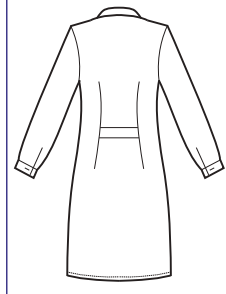

008964
CAMICE POSITANO
100% cotton piquet
140 gr/m²
S • M • L • XL • XXL
RIGATINO VERDE +
BIANCO