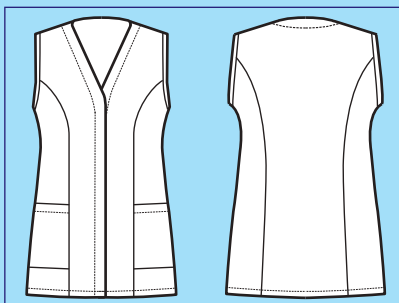

011431
CASACCA BAHIA
100% polyester
super dry
130 gr/m²
S • M • L • XL • XXL
NERO

Bottoni a pressione
Snaps