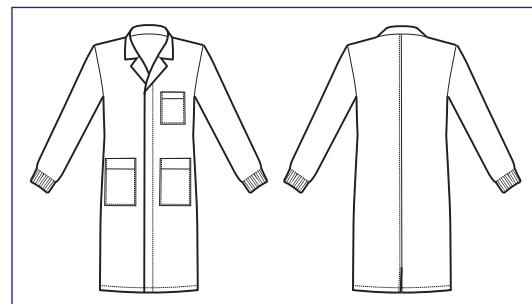

060028P
CAMICE UOMO
POLSO IN MAGLIA
BOTTONI A PRESSIONE
65% polyester
35% cotton
195 gr/m²
S • M • L • XL • XXL
BIANCO

Bottoni a pressione
Snaps

Bottoni a pressione
Snaps

060028
CAMICE UOMO
SENZA ELASTICO AI POLSI
BOTTONI A PRESSIONE
65% polyester
35% cotton
195 gr/m²
S • M • L • XL • XXL
BIANCO