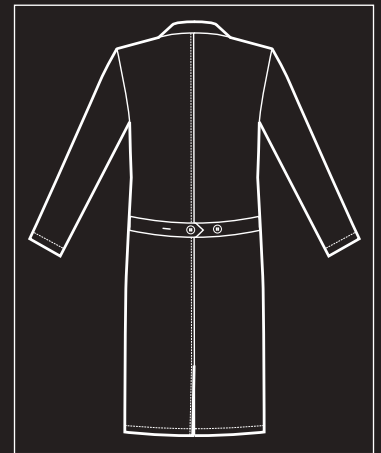

**CAMICE UOMO
SATIN**

060109
CAMICE MEDICO
100% cotton satin
180 gr/m²
S • M • L • XL • XXL
BIANCO

SATIN

**PER CHI VUOLE IL COTONE
MA NON SI ACCONTENTA**

**FOR THOSE WHO WANT COTTON
BUT AT THE SAME TIME WANT MORE**