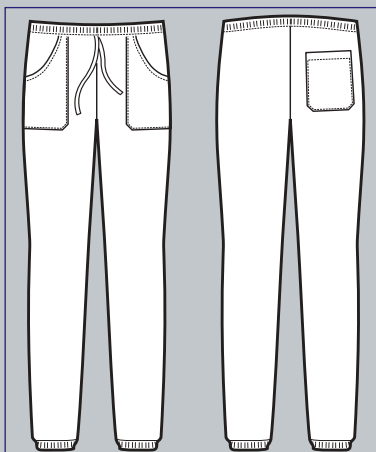

SUPER STRETCH

TESSUTO ELASTICIZZATO
CHE AIUTA IL MOVIMENTO

*STRETCH FABRIC
THAT HELPS MOVEMENTS*

**044879
PANTAGIAFFA**
97% cotton
3% spandex
210 gr/m²
S • M • L • XL • XXL
NERO

**044878
PANTAGIAFFA**
97% cotton
3% spandex
210 gr/m²
S • M • L • XL • XXL
BIANCO