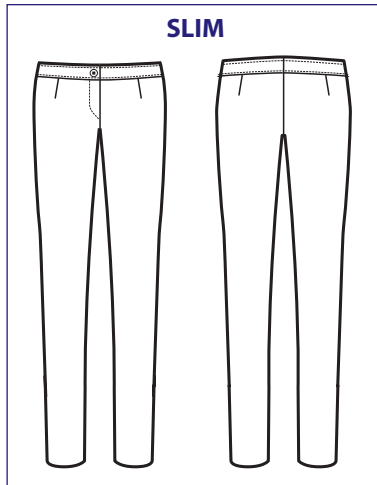

024850
PANTALONE
MARGARITA
97% cotton
3% spandex
210 gr/m²
40 • 42 • 44 • 46
48 • 50 • 52
BIANCO

024851
PANTALONE
MARGARITA
97% cotton
3% spandex
210 gr/m²
40 • 42 • 44 • 46
48 • 50 • 52
NERO

SUPER STRETCH

024800
PANTALONE
DONNA SLIM
100% cotton
190 gr/m²
40 • 42 • 44 • 46 • 48
50 • 52 • 54 • 56
BIANCO

024801
PANTALONE
DONNA SLIM
100% polyester
170 gr/m²
40 • 42 • 44 • 46 • 48
50 • 52 • 54 • 56
NERO

SLIM