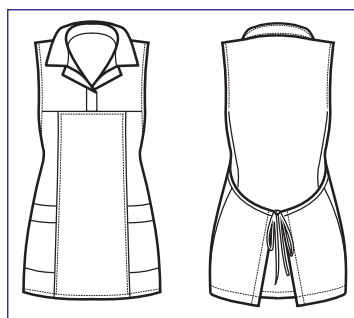

ONE SIZE

013377
TRINIDAD
100% cotton
220 gr/m²
JEANS

013377
TRINIDAD
100% cotton
220 gr/m²
JEANS

013316
TRINIDAD
100% polyester
220 gr/m²
NATURAL