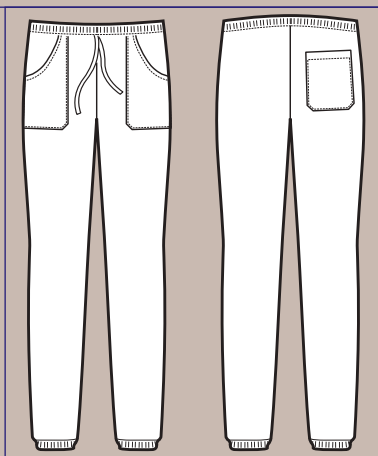

NEW

**044870
PANTAGIAFFA**
100% polyester Bohème
180 gr/m²
S • M • L • XL • XXL
BIANCO

NEW

**044871
PANTAGIAFFA**
100% polyester Bohème
180 gr/m²
S • M • L • XL • XXL
NERO

BOHÈME
LO STRETCH LAVA E INDOSSA
CHE RESPIRA
*STRETCH FABRIC WASH & WEAR
THAT BREATHES*

**044070
PANTALONE
CON ELASTICO**
100% polyester Bohème
180 gr/m²
S • M • L • XL • XXL
BIANCO

**044071
PANTALONE
CON ELASTICO**
100% polyester Bohème
180 gr/m²
S • M • L • XL • XXL
NERO