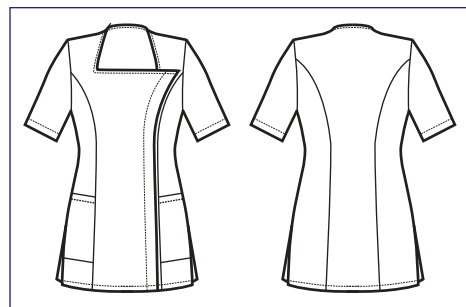

CASACCA DONNA

005341 CASACCA ABERDEEN

65% polyester
35% cotton
195 gr/m²
S • M • L • XL • XXL
NERO +
LUREX SILVER

005301 CASACCA ABERDEEN

65% polyester
35% cotton
195 gr/m²
S • M • L • XL • XXL
NERO

Bottoni a pressione
Snaps