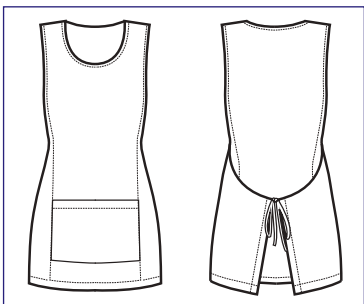

013577
PAPEETE LONG
100% cotton
220 gr/m²
JEANS

ONE SIZE

013500
PAPEETE LONG
100% polyester
220 gr/m²
BIANCO

013501
PAPEETE LONG
100% polyester
220 gr/m²
NERO

ONE SIZE

013077
PAPEETE
100% cotton
220 gr/m²
JEANS