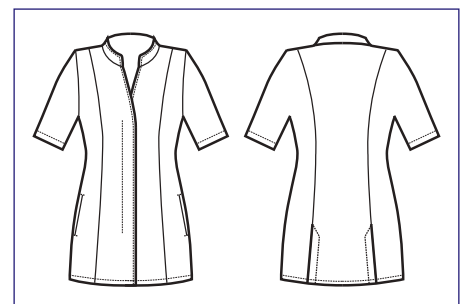

Bottoni fissi
Fixed buttons