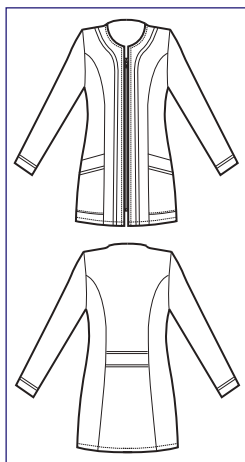

**019460
CASACCA
ARUBA
DIETRO
BACK**

019401M
CASACCA ARUBA
MEZZA MANICA
65% polyester
35% cotton
195 gr/m²
S • M • L • XL • XXL
NERO

019401
CASACCA ARUBA
65% polyester
35% cotton
195 gr/m²
S • M • L • XL • XXL
NERO