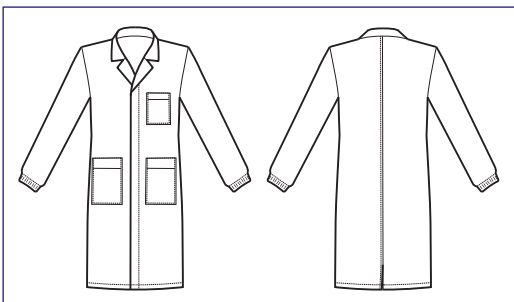

060010A
3XL
BIANCO

**CAMICE UOMO BOTTONI
A PRESSIONE E FISSI BIANCO**

060008
CAMICE UOMO
BOTTONI A
PRESSIONE
100% cotton
190 gr/m²
S • M • L • XL • XXL
BIANCO

060008A
3XL
BIANCO

Bottoni a pressione
Snaps

Bottoni fissi
Fixed buttons