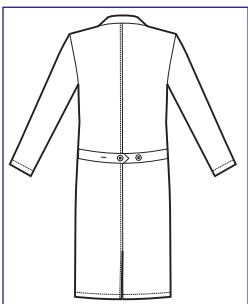

**CAMICE UOMO
DOPPIO PETTO**

060300
CAMICE MEDICO
DOPPIO PETTO
100% cotton
210 gr/m²
S • M • L • XL • XXL
BIANCO