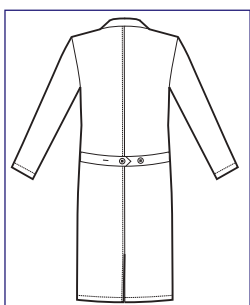

**CAMICE UOMO
BOTTONI FISSI BIANCO**