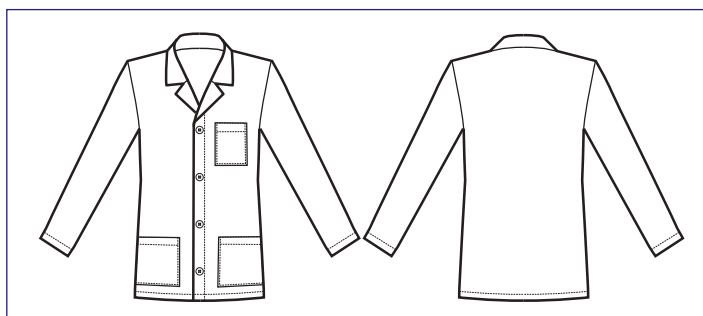

052000M
GIACCA SPORT
MEZZA MANICA
100% cotton
190 gr/m²
S • M • L • XL • XXL
BIANCO