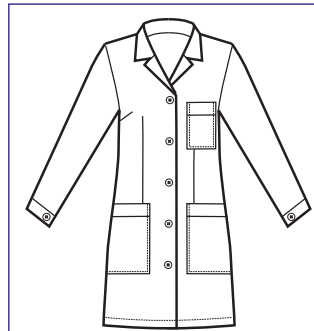

031565M
CASACCA MARBELLA
MEZZA MANICA
100% cotton piquet
140 gr/m²
S • M • L • XL • XXL
RIGATINO ROSA +
BIANCO