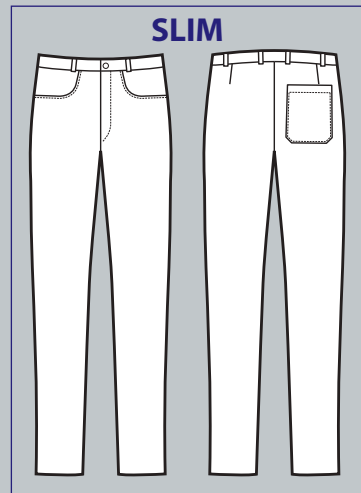

064578
PANTALONE
YALE SLIM
97% cotton
3% spandex
210 gr/m²
42 • 44 • 46 • 48
50 • 52 • 54
BIANCO

064579
PANTALONE
YALE SLIM
97% cotton
3% spandex
210 gr/m²
42 • 44 • 46 • 48
50 • 52 • 54
NERO

SLIM