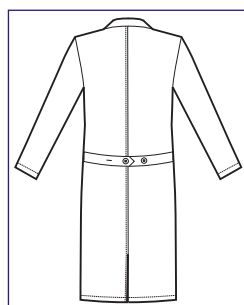

**060100
CAMICE MEDICO**
100% cotton
190 gr/m²
S • M • L • XL • XXL
BIANCO

060100A
3XL
BIANCO

060108
CAMICE MEDICO
BOTTONI A PRESSIONE
100% cotton
190 gr/m²
S • M • L • XL • XXL
BIANCO

Bottoni a pressione
Snaps