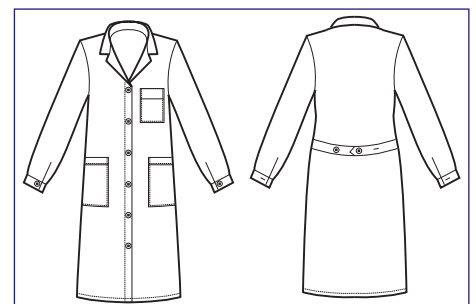

**CAMICE
DONNA**

008100
CAMICE
AMBURGO
100% cotton
190 gr/m²
XS • S • M • L • XL • XXL
BIANCO

008100M
CAMICE AMBURGO
MEZZA MANICA
100% cotton
190 gr/m²
XS • S • M • L • XL • XXL
BIANCO