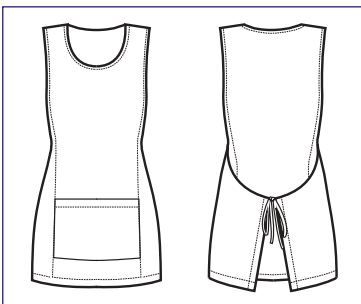

013010 PAPEETE
100% polyester - 220 gr/m²
NERO + TURCHESE

013001 PAPEETE
100% polyester - 220 gr/m²
NERO + BIANCO

013026 PAPEETE
100% polyester - 220 gr/m²
NERO + MELA

ONE SIZE

013216
PAPEETE
100% polyester
220 gr/m²
NATURAL