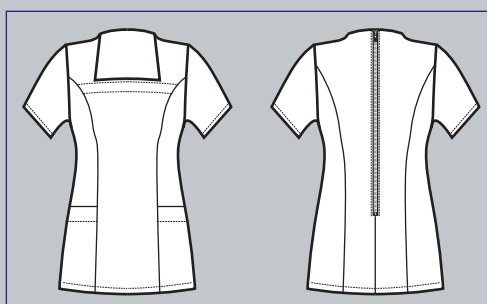

019600
CASACCA MACAO
97% cotton
3% spandex
210 gr/m²
S • M • L • XL • XXL
BIANCO