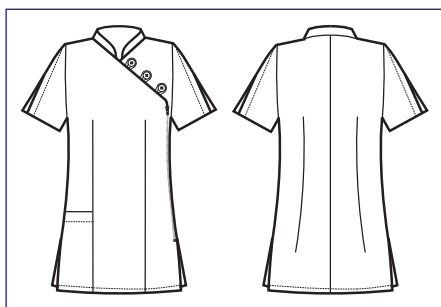

006900
CASACCA
SAIGON
100% cotton
190 gr/m²
S • M • L • XL • XXL
BIANCO

006901
CASACCA SAIGON
65% polyester
35% cotton
125 gr/m²
S • M • L • XL • XXL
NERO