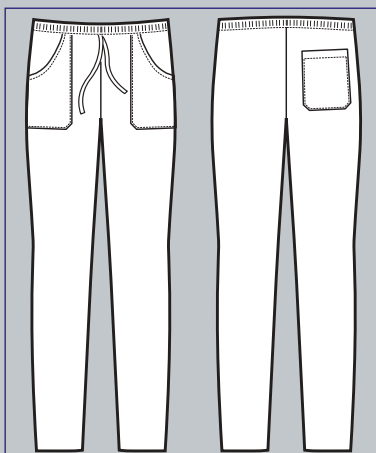

SUPER STRETCH

TESSUTO ELASTICIZZATO
CHE AIUTA IL MOVIMENTO

*STRETCH FABRIC
THAT HELPS MOVEMENTS*

**044079
PANTALACCIO**
97% cotton
3% spandex
210 gr/m²
S • M • L • XL • XXL
NERO

**044078
PANTALACCIO**
97% cotton
3% spandex
210 gr/m²
S • M • L • XL • XXL
BIANCO