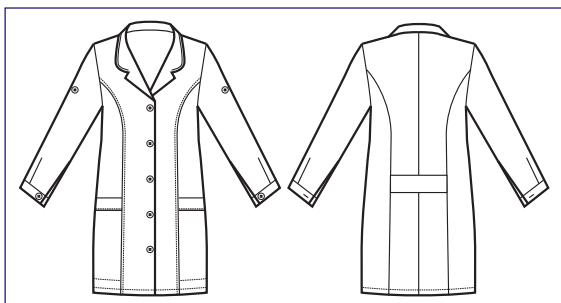

012007
CASACCA
ODESSA
65% polyester
35% cotton
195 gr/m²
S • M • L • XL • XXL
BIANCO