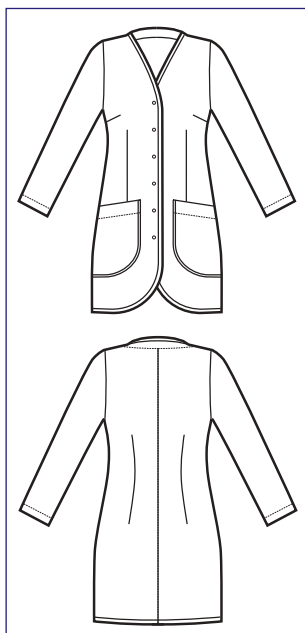

**BOTTONI A
PRESSIONE**
SNAPS