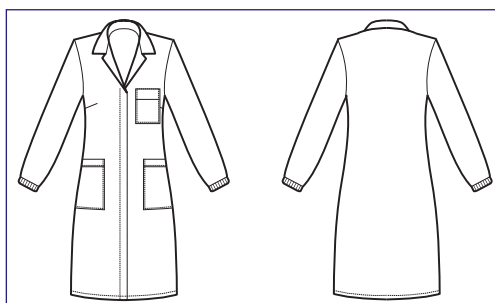

009100
CAMICE DONNA
ANTINFORTUNISTICO
100% cotton
190 gr/m²
S • M • L • XL • XXL
BIANCO

009110
CAMICE DONNA
ANTINFORTUNISTICO
65% polyester
35% cotton
150 gr/m²
S • M • L • XL • XXL
BIANCO