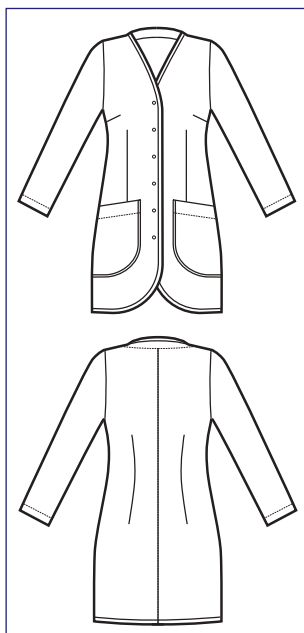

005101
CASACCA
PALMIRA
65% polyester
35% cotton
195 gr/m²
S • M • L • XL • XXL
NERO