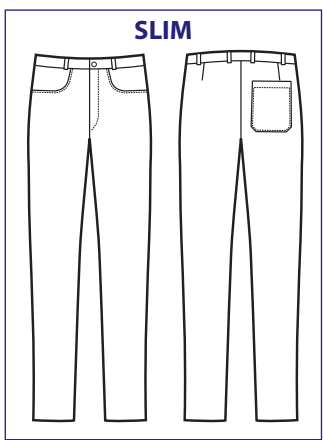

SLIM

064578
PANTALONE
YALE SLIM
97% cotton
3% spandex
210 gr/m²
42 • 44 • 46
48 • 50 • 52 • 54
BIANCO

SUPER STRETCH
TESSUTO
ELASTICIZZATO CHE
AIUTA IL MOVIMENTO
STRETCH FABRIC
THAT HELPS
MOVEMENTS