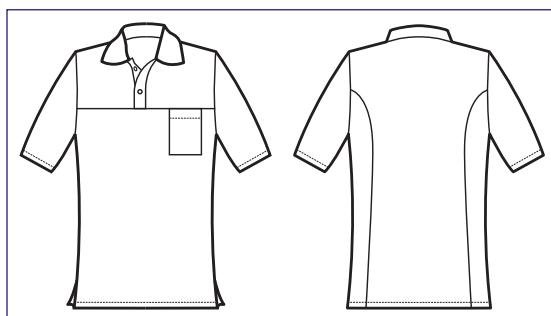

028706
POLO MIAMI
UNISEX STRETCH
97% cotton
3% spandex
136 gr/m²
S • M • L • XL • XXL
BIANCO + BLU CINA