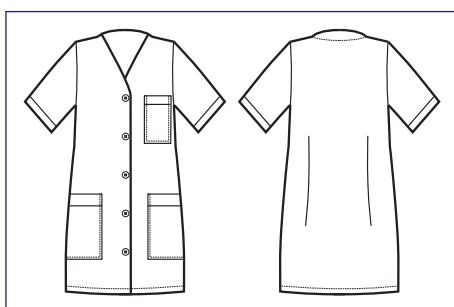

006733
CASACCA MEDINA
100% cotton piquet
140 gr/m²
S • M • L • XL • XXL
RIGATINO BORDEAUX

006722
CASACCA MEDINA
100% cotton piquet
140 gr/m²
S • M • L • XL • XXL
RIGATINO AZZURRO

006750
CASACCA MEDINA
 100% cotton
 190 gr/m²
 S • M • L • XL • XXL
 BIANCO