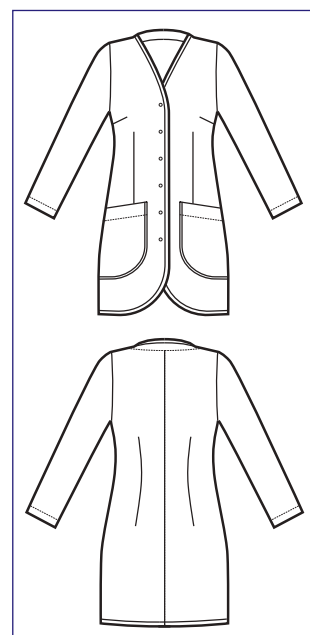

CASACCA DONNA

005100
CASACCA
PALMIRA
65% polyester
35% cotton
195 gr/m²
S • M • L • XL • XXL
BIANCO

005100M
CASACCA PALMIRA
MEZZA MANICA
65% polyester
35% cotton
195 gr/m²
S • M • L • XL • XXL
BIANCO

BOTTONI A
PRESSIONE
SNAPS